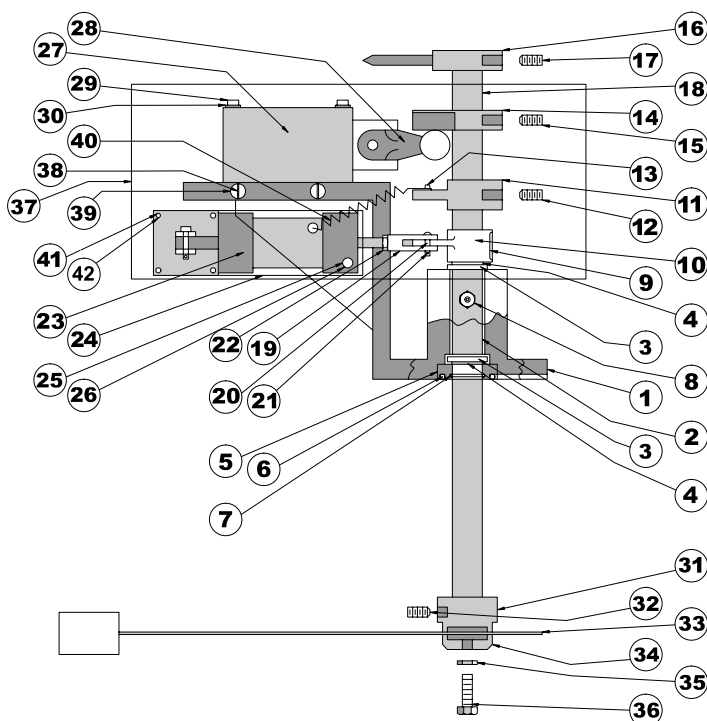

Cake Detector Assemblies

#	Description	Part Number
1	Base	0-00-00-4-F-01-A-OO
2	Bushing	0-00-00-4-F-02-A-OO
3	Support Washer	0-00-00-4-G-03-A-OO
4	Retaining Ring.....	0-00-00-4-S-04-A-OO
5	Retainer.....	0-00-00-4-P-05-A-OO
5	Retainer.....	0-00-00-4-D-05-A-OO
6	O-Ring.....	0-00-00-4-T-06-A-OO
7	O-Ring.....	0-00-00-4-V-07-A-OO
8	Grease Fitting.....	0-00-00-4-S-08-C-OO
9	Key	0-00-00-4-S-09-C-OO
10	Crank, Cylinder	0-00-00-4-F-10-A-OO
11	Spring Cam	0-00-00-4-F-11-A-OO
12	Set Screw.....	0-00-00-4-P-12-C-OO
13	Socket Head Cap Screw...	0-00-00-4-P-13-C-OO
14	Limit Valve Cam	0-00-00-4-M-13-A-OO
15	Set Screw.....	0-00-00-4-P-15-C-OO
16	Pointer.....	0-00-00-4-P-16-A-OO
17	Set Screw.....	0-00-00-4-P-17-C-OO
18	Shaft.....	0-00-00-4-P-18-A-OO
18	Shaft.....	0-00-00-4-D-18-A-OO
19	Clevis	0-00-00-4-G-19-A-OO
20	Clevis Pin.....	0-00-00-4-S-20-C-OO
21	Cotter Pin	0-00-00-4-S-21-C-OO
22	Jam Nut.....	0-00-00-4-S-22-C-OO
23	Air Cylinder.....	0-00-00-4-S-23-A-OO
24	Support Plate	0-00-00-4-C-24-A-OO

#	Description	Part Number
25	Socket Head Cap Screw...	0-00-00-4-P-25-C-OO
26	Lock Washer	0-00-00-4-P-26-C-OO
27	Limit Switch	0-00-00-4-S-27-C-OO
28	Lever Arm, L.S.	0-00-00-4-S-28-A-OO
29	Socket Head Cap Screw...	0-00-00-4-P-29-C-OO
30	Lock Washer	0-00-00-4-P-30-C-OO
31	Shaft Clamp	0-00-00-4-P-31-A-OO
31	Shaft Clamp	0-00-00-4-D-31-A-OO
32	Set Screw.....	0-00-00-4-P-32-C-OO
32	Set Screw.....	0-00-00-4-D-32-B-OO
33	Paddle	0-00-00-4-P-33-A-OO
33	Paddle.....	0-00-00-4-D-33-A-OO
34	Clamp Washer	0-00-00-4-P-34-A-OO
34	Clamp Washer	0-00-00-4-D-34-A-OO
35	Lock Washer	0-00-00-4-P-35-C-OO
35	Lock Washer	0-00-00-4-D-35-B-OO
36	Hex Head Cap Screw	0-00-00-4-P-36-C-OO
36	Hex Head Cap Screw	0-00-00-4-D-36-B-OO
37	Cover.....	0-00-00-4-O-37-B-OO
38	Screw, Round Head	0-00-00-4-P-38-C-OO
39	Lock Washer	0-00-00-4-P-39-C-OO
40	Spring.....	0-00-00-4-S-40-C-OO
41	Socket Head Cap Screw...	0-00-00-4-P-41-C-OO
42	Lock Washer	0-00-00-4-P-42-C-OO
43	Pneumatic Fitting	0-00-00-4-S-43-C-OO